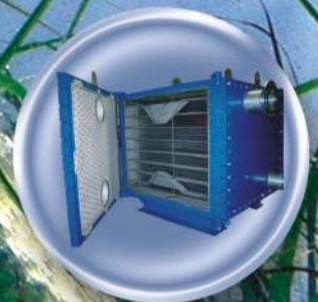

# Para todas as fontes de energia, nós temos a tecnologia para melhorar sua performance e proteger seu sistema

Conjuntos de escovas e porta-escovas

Discos de ruptura em grafite

Anéis coletores

Tubulações e conexões revestidas em PTFE

Fusíveis ultra-rápidos

Trocadores de calor de placas Kapp

Fusíveis de média tensão DIN & UL

Surge Trap® - Proteção contra surtos

Eólica

Biodiesel

Etanol

Solar